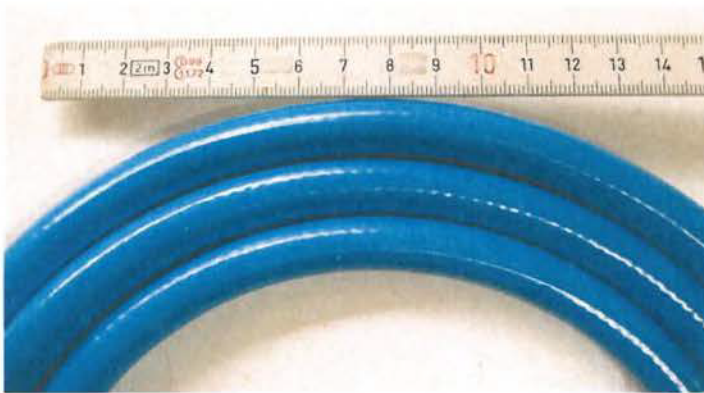

WALTHER - PRÄZISION

Druckluftschlauch

In Nennweiten: 6 / 10 / 13mm

- Schlauch geeignet für Druckluft- und Wasseranwendungen (hellblau) auf 50m Rolle
- Elastisch, flexibel und äusserst knickfest
- Temperaturbereich -10°C bis +60°C
- Druckfestigkeit: 15bar (Berstdruck 45bar)

ID x AD	Typ	Material	geeignet für Anschluss	CHF / Rolle	Schraubbride CHF / Stk.
6.3 x 13.5	807 / 6 / 50'000	SBR / EPDM	SL00		Gr. 12 (9.5-14mm)
10 x 15.5	803 / 10 / 50'000	PVC	SL009 / SL011		Gr. 16 (11-18mm)
12.7 x 19.0	803 / 13 / 50'000	PVC	SL013		Gr. 00 (13-22mm)