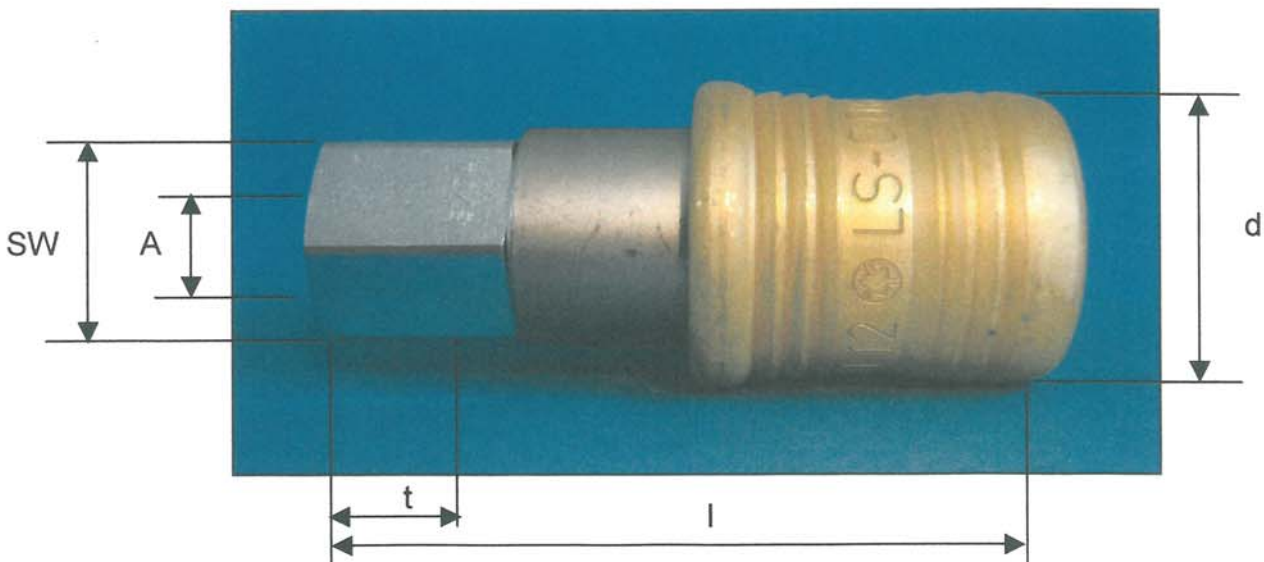

Der Nippel schiebt mehrere Millimeter aus der Kupplung heraus und wird durch ein zweites Verriegelungssystem an der vollständigen Trennung von der Kupplung gehindert. Dabei schließt das Kupplungsventil und die im Schlauchsystem eingeschlossene Luft entweicht.

Zweiter Entriegelungsschritt:

Erst wenn der nippelseitige Druck die Schaltschwelle von ca. 1,5 bar unterschritten hat, kann auch das zweite Verriegelungssystem gelöst werden. Dazu ist die Verriegelungshülse erneut ganz zurückzuschieben. Nunmehr kann der Nippel vollständig und gefahrlos von der Kupplung getrennt werden. Der gefährliche "Peitscheneffekt" wird somit zwingend vermieden.

Merkmale:

- kuppelbar mit ARO 210 Standard-Profil
- Verriegelungsautomatik
- robust, bewährte WALTHER-Qualität

ARO-Stecknippel

Bestellnummer	Anschluss A	d	l	t	SW
LS-006-0-WR513-AAAC-Y02	Innengewinde G 1/4"	36	80	13	24
LS-006-0-WR517-AAAC-Y02	Innengewinde G 3/8"	36	81	14	24