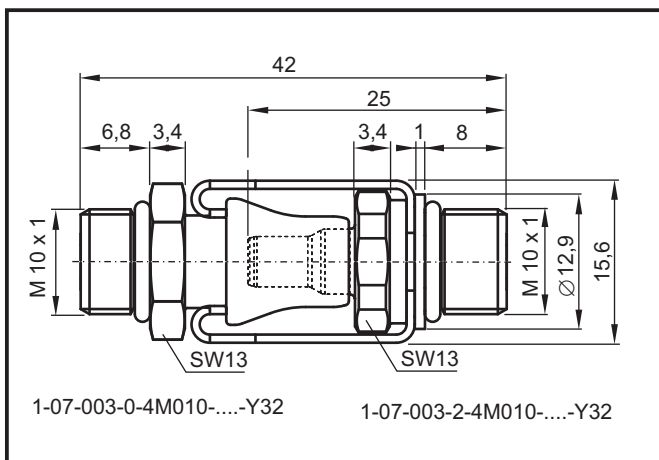

Stationäre und Mobilhydraulik: Ventilsteuerungen für Werkzeugmaschinen

Technische Daten:

Nennweite: 3,0 mm
Cv-Wert: 0,14
Betriebsdruck: 280 bar
Berstdruck: min. 880 bar
Betriebstemperatur: - 30 °C bis + 85 °C