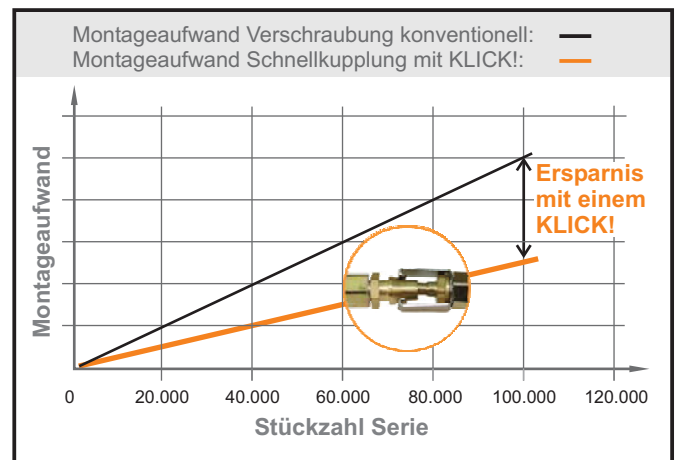

Der Einsatz dieser Schnellverschlusskupplung bringt technische und wirtschaftliche Vorteile:

- ersetzt die herkömmliche Verschraubung durch schnelle und sichere Verbindung bei der Serienmontage
- Zeiteinsparung bei der Endmontage durch vorgefüllte Hydrauliksysteme und Schläuche
- aufwändiges Entlüften des Hydrauliksystems kann entfallen
- optimierte Lieferprozesse durch Reduzieren von Schnittstellen in der Lieferkette
- öldichte Ausführung, keine Leckage
- geprüft, validiert und freigegeben für automotiv Anwendungen z.B. vibrations- und schockfest nach DIN 60068, Teil 2 - 27
- nachgewiesene Wirtschaftlichkeit für Serienanwendungen

Anwendungsgebiete:

Automotive: Verdeckhydraulik, Kofferraumhydraulik, Scheibenbetätigung, Fahrwerkshydraulik, Servohydraulik

Nutzfahrzeuge, Fahrzeugbau: Trailer Hubdachhydraulik, Hubsysteme, Spezialfahrzeugbau, Staplerhydraulik, Bremshydraulik

Stationäre und Mobilhydraulik: Ventilsteuerungen für Werkzeugmaschinen